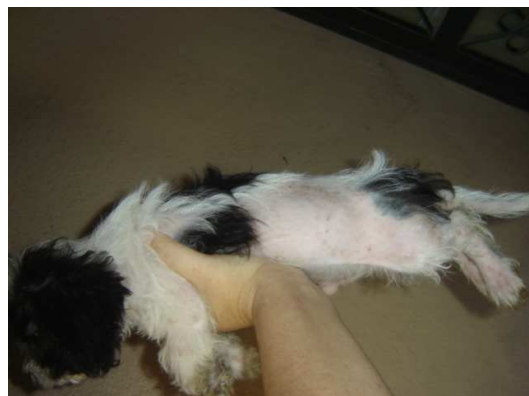

Mientras se le cortaba el pelo, se encontró que tenia un alambre enredado en una de sus patas traseras que le había llegado hasta la piel, afortunadamente no le hizo mucho daño por todo el pelo que tenia.

**MAX Y MINDY**

Raza : Criollos    Edad: 2 meses aprox

Dejados en el antirrábico por la sarna que presentaban. Estos hermanos son muy diferentes entre si solamente se parecen en la orejas y la enfermedad que padecen.

Además de la sarna, tenían muchos parásitos internos, desnutrición y anemia.

MAX

MINDY

A pesar de haber sido descuidados aparentemente desde que nacieron, son cachorros tiernos y cariñosos un poco tímidos pero alertas.

Cuando llegaron

En recuperación

Después de dos meses se restablecieron totalmente y ya se encuentran con sus respectivas familias

**POLO**

RAZA : Criollo EDAD: 1 año aprox

Rescatado del antirrábico donde fue entregado por sus dueños por problemas económicos. Polo estaba muy temeroso por el lugar en el que estaba.